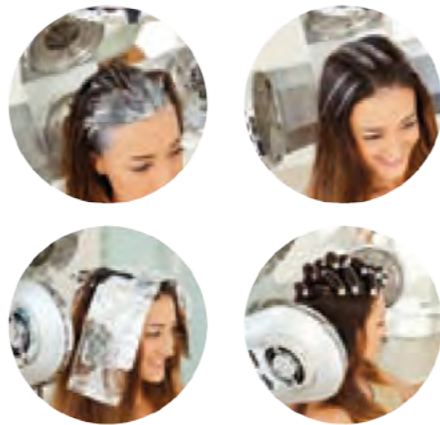

HAIRSTATION BASIC

HAIR LAMP
TROCKENHAUBE
H MIN: 200 CM
H MAX: 240 CM

HAIRSTATION BASIC WALL

14 450:-
(24 900:-)

HAIRSTATION

HAIR LAMP
TROCKENHAUBE
H MIN: 200 CM
H MAX: 240 CM

HAIRSTATION

12 500:-
(21 060:-)

HAIRSTATION WALL

16 500:-
(27 500:-)

HAIRSTATION BASIC

9 995:-
(17 500:-)

VISAGE

5 495:-
(9 360:-)

KAMI RECLINABLE
DISCO BLOCK

9 950:-
(15 700:-)

PRICE FOR RECLINING KAMI WITH QUA BLOCK
BASE €908 REDUCED FROM € 1650
PREIS KAMI VERSTELLBAR MIT FUSS DISCO BLOCK € 908
STATT € 1650 | FOOTREST OPTION +45

MOON RECLINABLE

REVOLVING AND RECLINING CHAIR.

DREHBARER ARBEITSSSEL MIT NEIGBARE RÜCKENLEHNE

L: 64 CM
H MIN: 92 CM
H MAX: 118 CM
P: 61 CM

MOON RECLINABLE
QUA BLOCK

10 900:-
(18 000:-)

FOOTREST OPTION +45
Fotstöd: 650:-

CHARME RECLINABLE

REVOLVING AND RECLINING CHAIR.

DREHBARER ARBEITSSSEL MIT NEIGBARE RÜCKENLEHNE

L: 65 CM
H MIN: 103 CM
H MAX: 126 CM
P: 60 CM

CHARME RECLINABLE
DISCO BLOCK

9 295:-
(14 100:-)

FOOTREST OPTION +45

Fotstöd: 650:-

PRICES FOR BLACK SKAI-TYPE MATERIAL
PREISE FÜR FARBE SKAI SCHWARZ
PRICES DO NOT INCLUDE VAT OR CARRIAGE
DIE PREISE VERSTEHEN SICH OHNE MWST. UND TRANSPORT